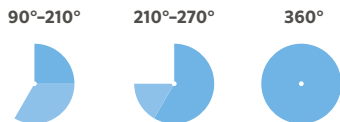

MP815-90

MP815-210

MP815-360

MP815

20 mm/hr (0.8 in/hr)  
2.5 m-4.9 m (8'-16')

MP1000-90 MP1000-210 MP1000-360

**MP1000**

MP2000-90 MP2000-210 MP2000-360