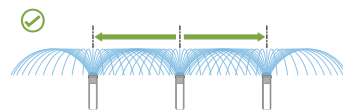

# MP ROTATOR<sup>®</sup>

1

2

90°-210°    210°-270°    360°

MP800SR-90

MP800SR-360

MP800SR

20 mm/hr (0.8 in/hr)  
1.8 m-3.5 m (6'-12')

MP815-90

MP815-210

MP815-360

MP815

20 mm/hr (0.8 in/hr)  
2.5 m-4.9 m (8'-16')

MP1000-90 MP1000-210 MP1000-360

**MP1000**

MP2000-90 MP2000-210 MP2000-360