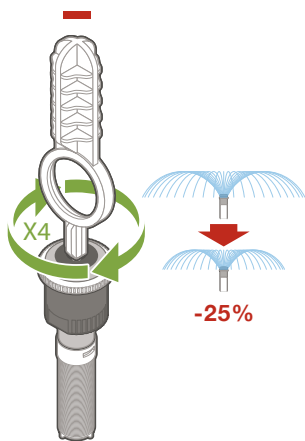

# MP ROTATOR<sup>®</sup>

1

2

90°-210°    210°-270°    360°

MP800SR-90

MP800SR-360

MP800SR

20 mm/hr (0.8 in/hr)  
1.8 m-3.5 m (6'-12')

MP815-90

MP815-210

MP815-360

MP815

20 mm/hr (0.8 in/hr)  
2.5 m-4.9 m (8'-16')

MP1000-90 MP1000-210 MP1000-360

**MP1000**

MP2000-90 MP2000-210 MP2000-360