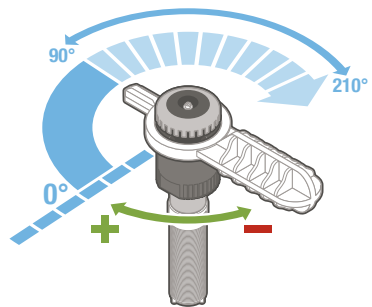

# MP ROTATOR<sup>®</sup>

1

2

90°-210°    210°-270°    360°

MP800SR-90

MP800SR-360

MP800SR

20 mm/hr (0.8 in/hr)  
1.8 m-3.5 m (6'-12')

MP815-90

MP815-210

MP815-360

MP815

20 mm/hr (0.8 in/hr)  
2.5 m-4.9 m (8'-16')

MP1000-90 MP1000-210 MP1000-360

**MP1000**

MP2000-90 MP2000-210 MP2000-360